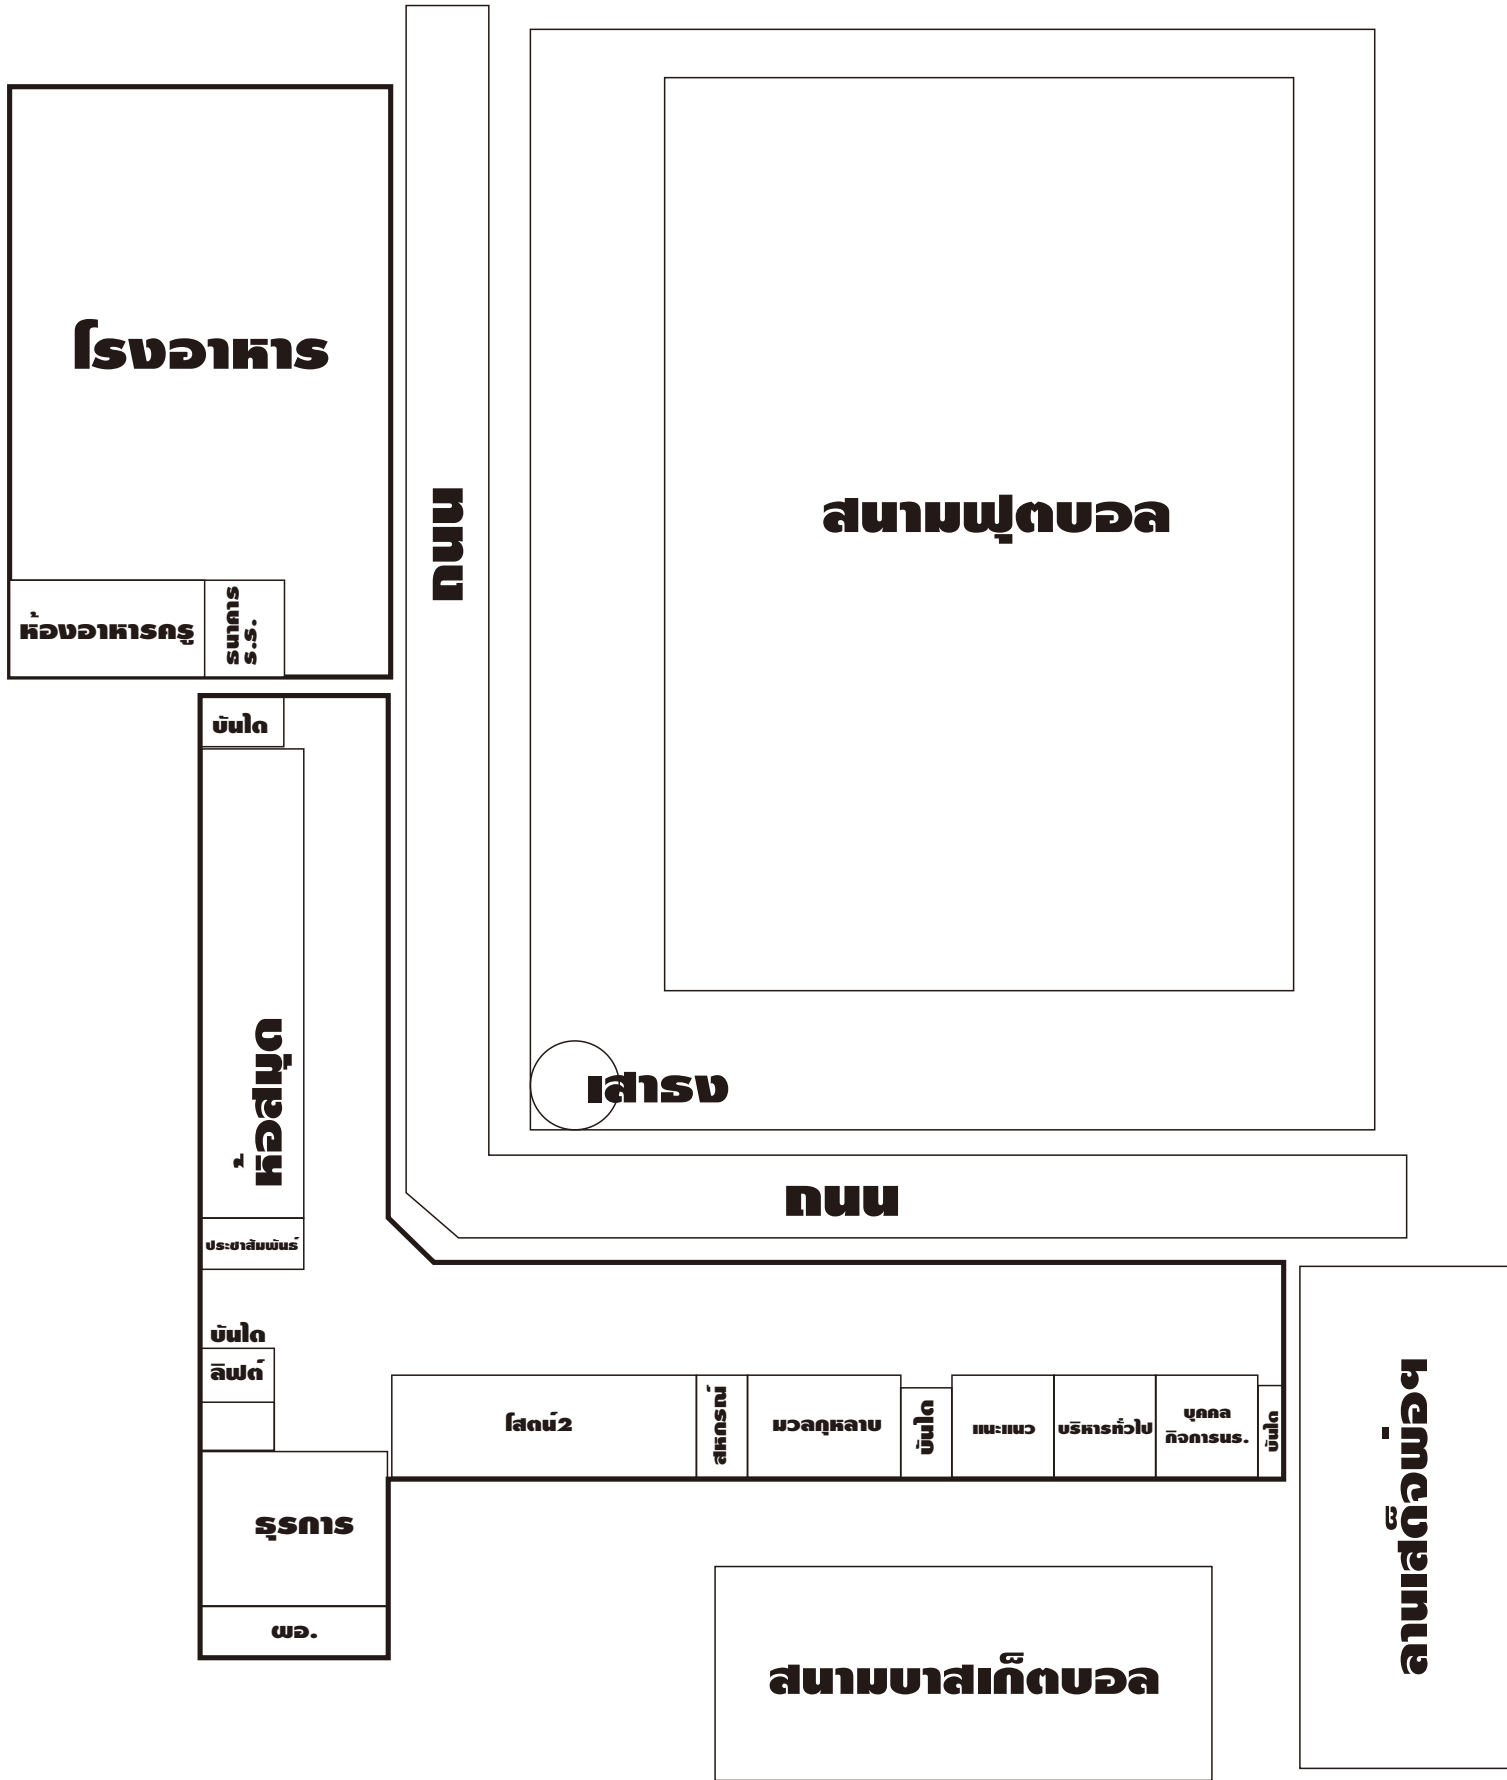

# โรงเรียนนวมินทราชินูทิศ สวนกุหลาบวิทยาลัย ปทุมธานี

แผนกวิชาการ	เข็มนาฬิกา
ลูกเสือ	เข็มนาฬิกา
วงโยธวาทิต	เข็มนาฬิกา
ชมรม	เข็มนาฬิกา
กิจกรรม	เข็มนาฬิกา

ชั้น 1
คอม 3
คอม 2
ห้องปฏิบัติการ
คอม 1
ประชาสัมพันธ์
ชั้น 2
ลิฟต์
วิทยาการ